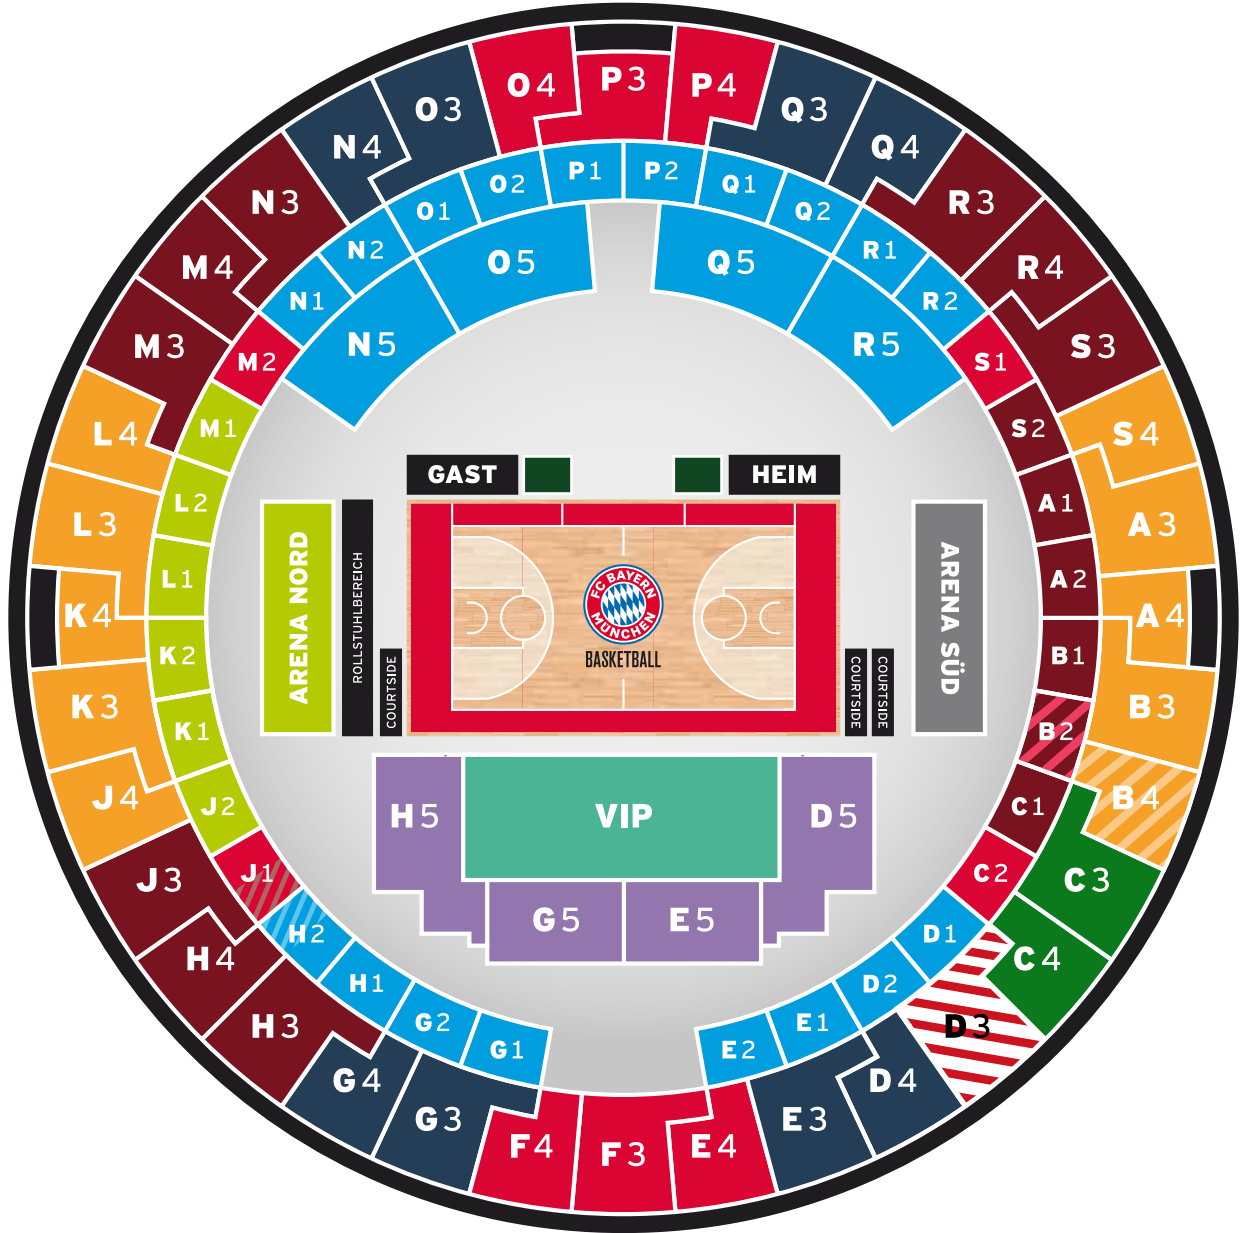

# Hallenplan 2023/2024

BMW Park 

- |  |  |   |   |
|--|--|---|---|
|  1 Sitzplätze |  5 Sitzplätze |  Aktionsblock    |  <b>REWE</b> Familienblock |
|  2 Sitzplätze |  6 Sitzplätze |  Bench Seats     |   |
|  3 Sitzplätze |  7 Sitzplätze |  Studentenblock  |   |
|  4 Sitzplätze |  8 Stehplätze |  Business Lounge |   |