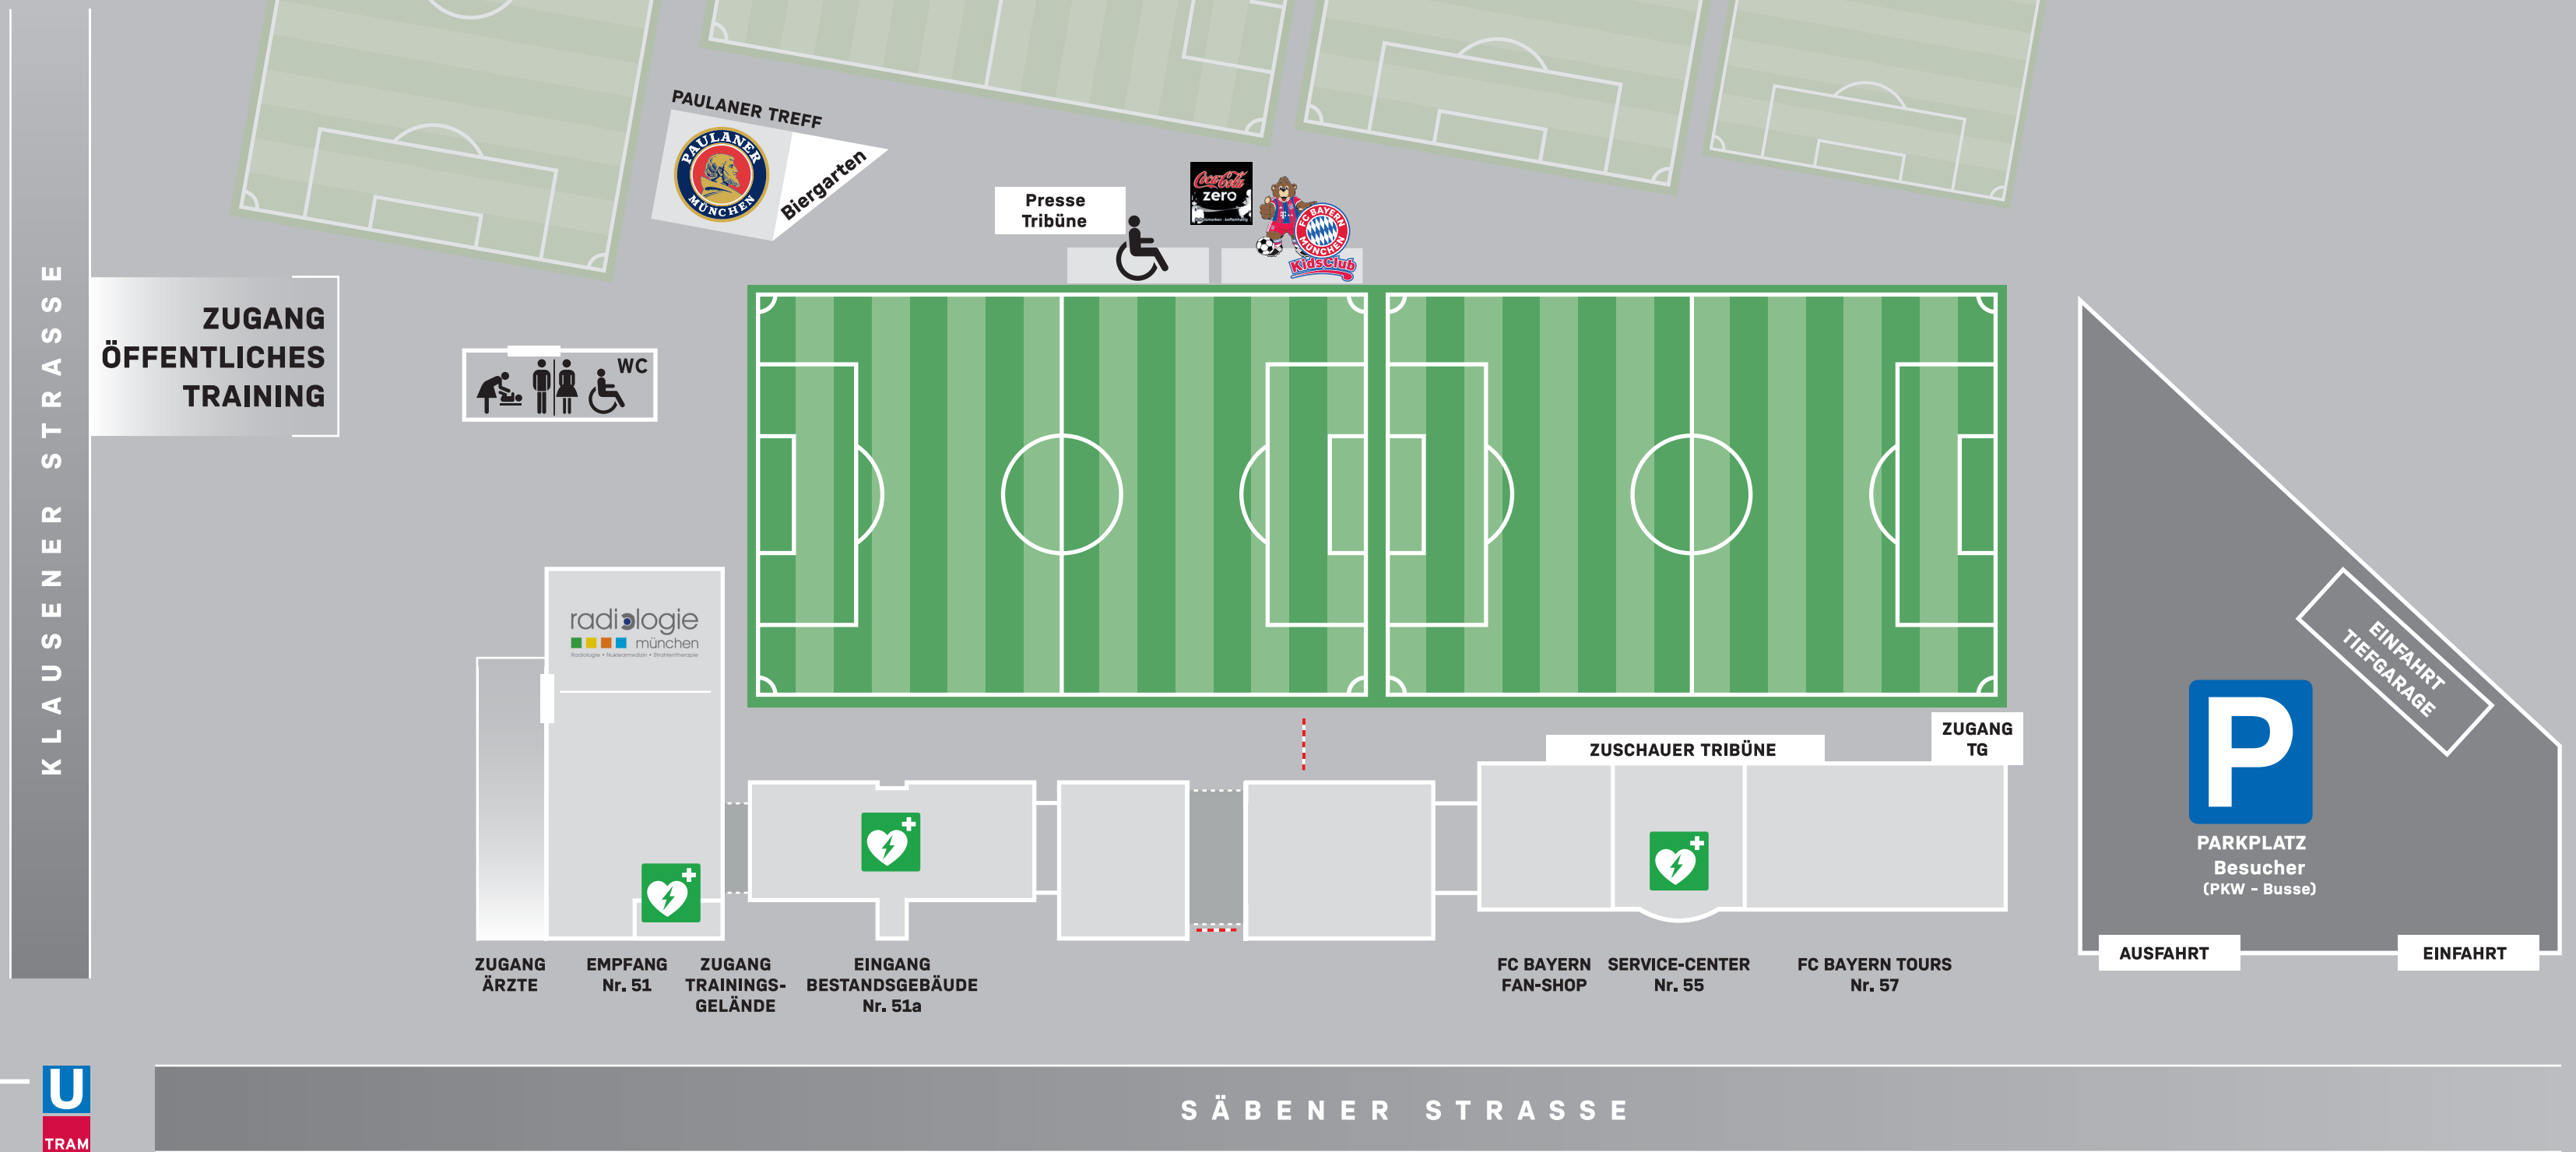

ÜBERSICHTSPLAN

KLAUSENER STRASSE

ZUGANG
ÖFFENTLICHES
TRAINING

ZUGANG
ÄRZTE

EMPFANG
Nr. 51

ZUGANG
TRAININGS-
GELÄNDE

EINGANG
BESTANDSGEBÄUDE
Nr. 51a

Presse
Tribüne

ZUSCHAUER TRIBÜNE

ZUGANG
TG

FC BAYERN
FAN-SHOP

SERVICE-CENTER
Nr. 55

FC BAYERN TOURS
Nr. 57

PARKPLATZ
Besucher
(PKW - Busse)

EINFAHRT
TIEFGARAGE

AUSFAHRT

EINFAHRT

SÄBENER STRASSE

Getränkeautomat

Paulaner Treff

Defibrillator

Rollstuhlfahrer
(Zuschauerbereich)

Kids Club
(Zuschauerbereich)