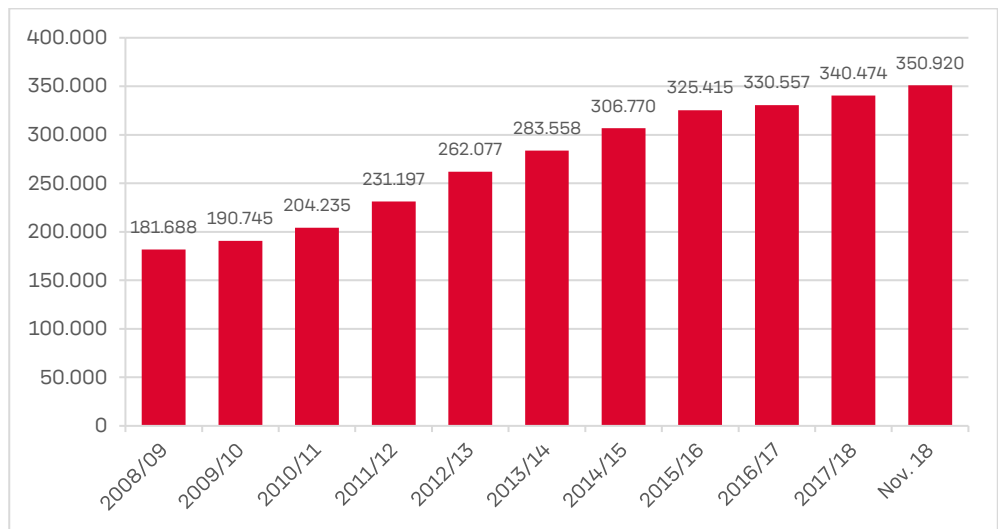

La evolución de socios del FC Bayern Munich

...en el transcurso de los últimos diez años (2008/2009 hasta la fecha)

Socios

La evolución de clubes de fans del FC Bayern Munich

...en el transcurso de los últimos diez años (2008/2009 hasta la fecha)

Clubes de fans

Miembros de los clubes de fans

La evolución del KidsClub del FC Bayern Munich

...desde su fundación (2011), en los seis años transcurridos

KidsClub