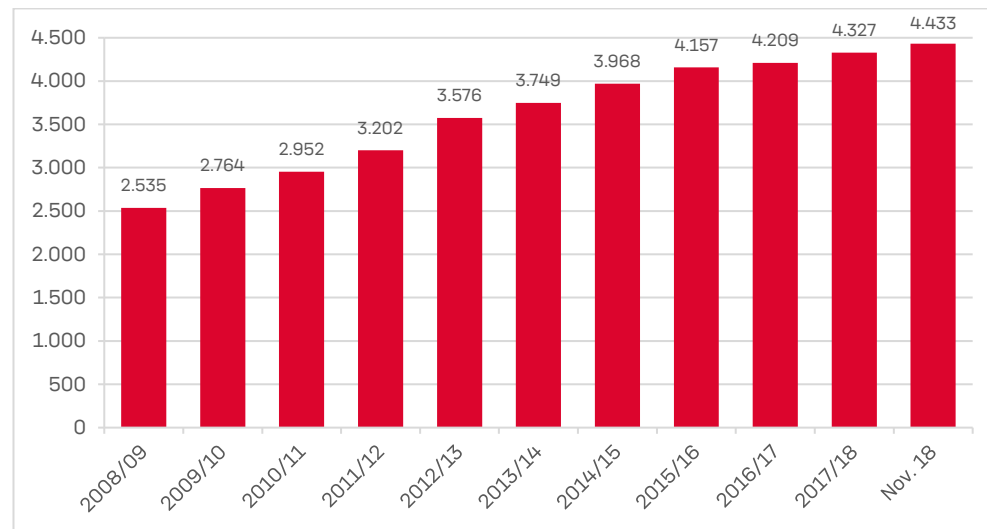

La evolución de clubes de fans del FC Bayern Munich

...en el transcurso de los últimos diez años (2008/2009 hasta la fecha)

Clubes de fans