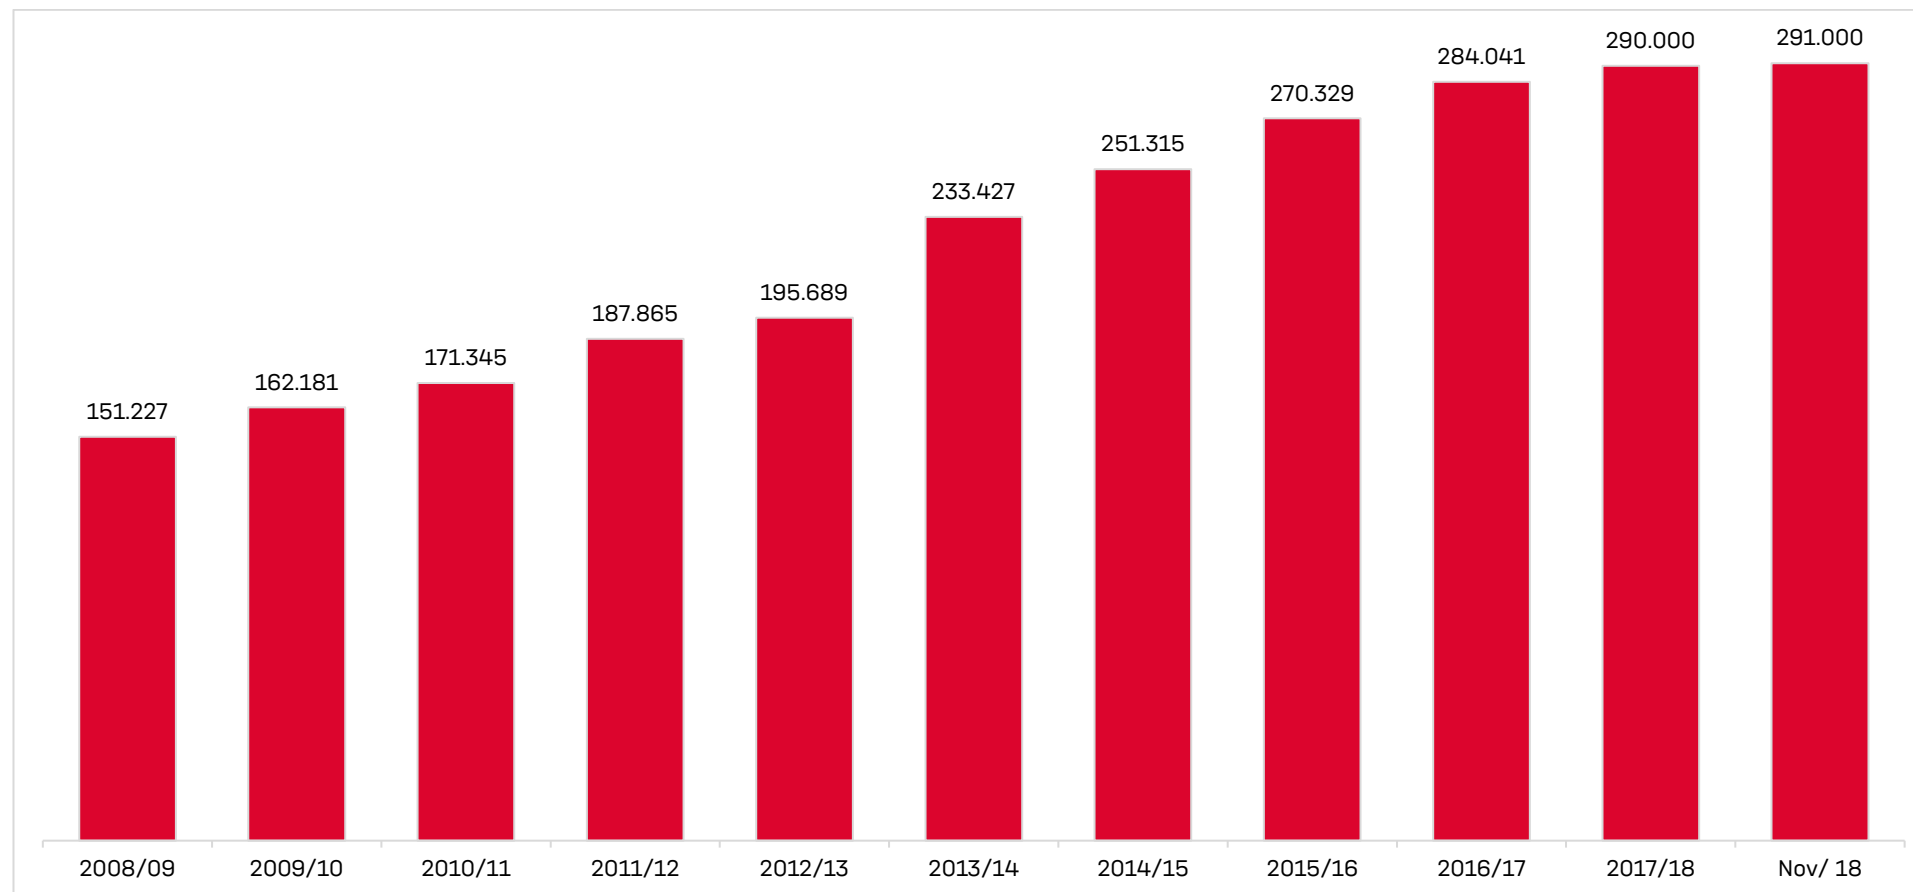

La evolución de socios del FC Bayern Munich

...en el transcurso de los últimos diez años (2008/2009 hasta la fecha)

Socios

La evolución de clubes de fans del FC Bayern Munich

...en el transcurso de los últimos diez años (2008/2009 hasta la fecha)

Clubes de fans

Miembros de los clubes de fans

La evolución del KidsClub del FC Bayern Munich

...desde su fundación (2011), en los seis años transcurridos

KidsClub