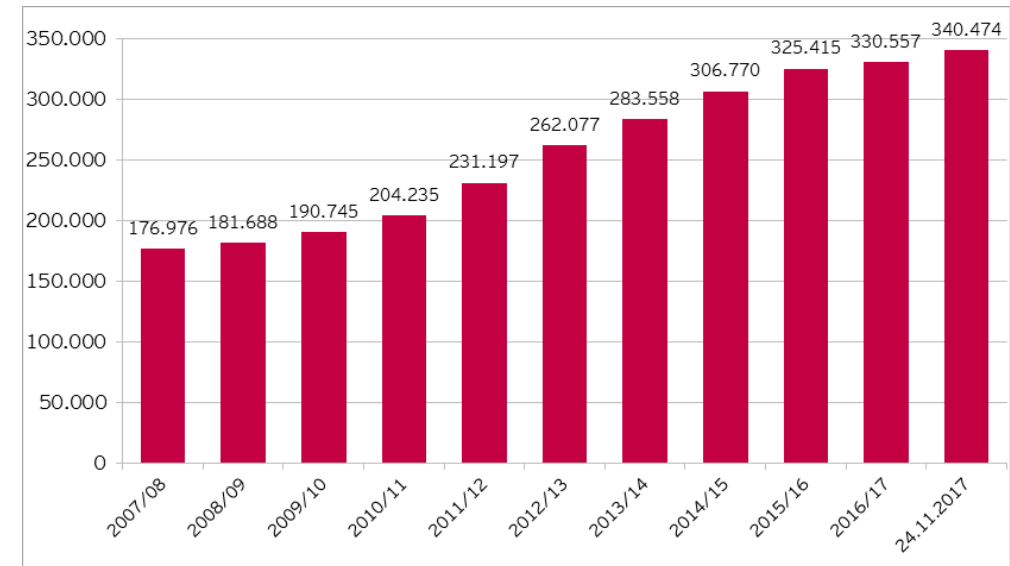

Die Mitglieder-Entwicklung des FC Bayern München eV

FC BAYERN
MÜNCHEN

...im Laufe der zurückliegenden zehn Jahre (2007/2008 bis heute)

Mitglieder

Die Fanclub-Entwicklung des FC Bayern München

...im Laufe der zurückliegenden zehn Jahre (2007/2008 bis heute)

Fanclubs

Fanclub-Mitglieder

Die KidsClub-Entwicklung des FC Bayern München

...im Laufe der zurückliegenden sieben Jahre seit Gründung (2011)

KidsClub