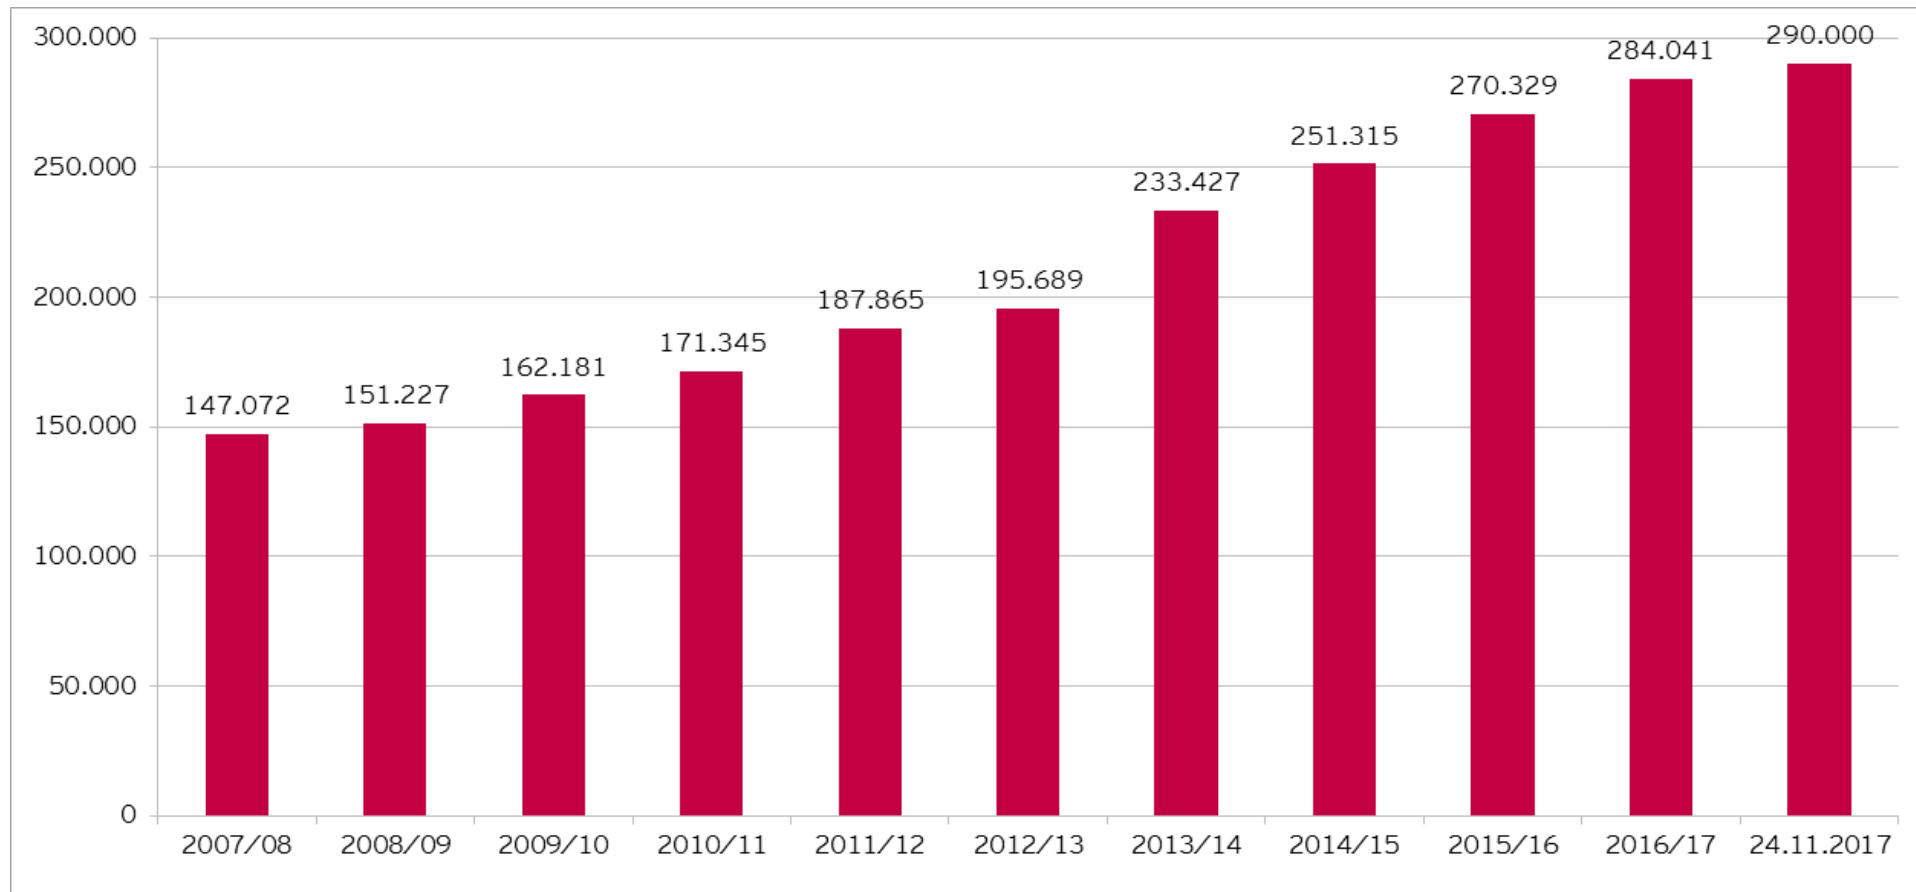

Die Mitglieder-Entwicklung des FC Bayern München eV

FC BAYERN
MÜNCHEN

...im Laufe der zurückliegenden zehn Jahre (2007/2008 bis heute)

Mitglieder

Die Fanclub-Entwicklung des FC Bayern München

...im Laufe der zurückliegenden zehn Jahre (2007/2008 bis heute)

Fanclubs

Fanclub-Mitglieder

Die KidsClub-Entwicklung des FC Bayern München

...im Laufe der zurückliegenden sieben Jahre seit Gründung (2011)

KidsClub