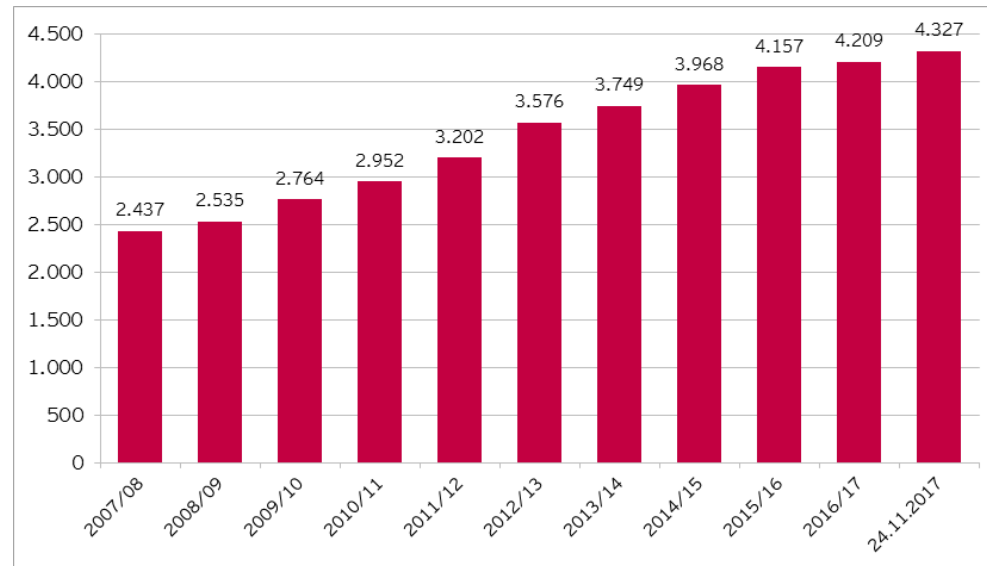

Die Mitglieder-Entwicklung des FC Bayern München eV

FC BAYERN
MÜNCHEN

...im Laufe der zurückliegenden zehn Jahre (2007/2008 bis heute)

Mitglieder

Die Fanclub-Entwicklung des FC Bayern München

...im Laufe der zurückliegenden zehn Jahre (2007/2008 bis heute)

Fanclubs

Fanclub-Mitglieder

Die KidsClub-Entwicklung des FC Bayern München

...im Laufe der zurückliegenden sieben Jahre seit Gründung (2011)

KidsClub