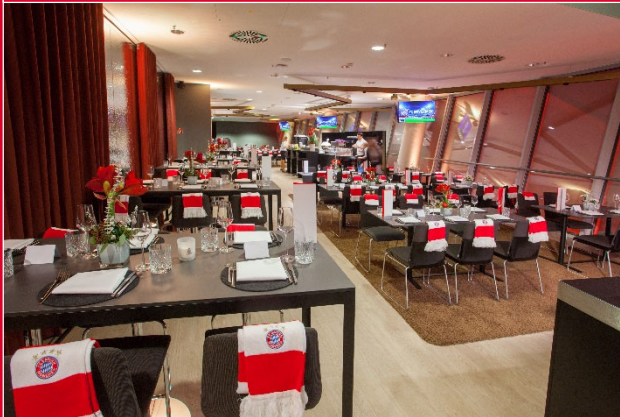

PREMIUMEVENT

FOYER / EVENTBOX / PRESENTERBOX

- Exklusive Räumlichkeit auf der Logenebene, Ebene 5
- Hochwertiges Catering (Buffet) durch unseren Partner DO & CO (2 Std. vor- und nach dem Spiel sowie in der Halbzeit)
- Auswahl an alkoholischen und alkoholfreien Getränken inklusive
- Fest reservierter Platz in der Box
- inklusive Zugang zur Panorama- und Weinbar auf Ebene 5
- Parkscheine für das Parkhaus P1-P3 inklusive (je zwei Tickets – ein Parkschein, bei Bedarf bitte mit angeben)
- Zugang vom Parkhaus zum Stadion über den exklusiven VIP-Eingang auf der Esplanade.

FOYER

Buchbar für 1 bis 100 Personen

Sitzplätze im Oberrang
(Ticketkategorie 1 – Block 304)

Bundesliga/DFB 350 € p.P. inkl. MwSt