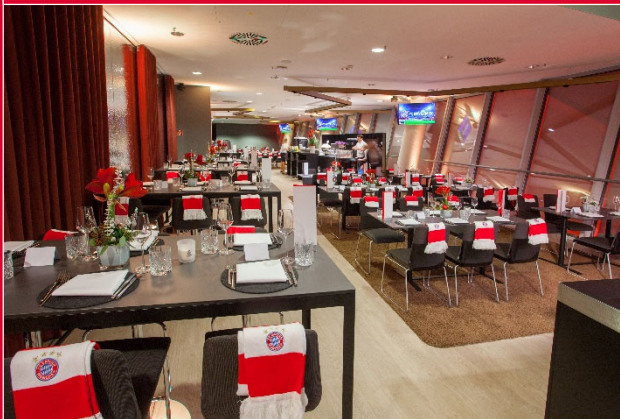

KONTAKTDATEN

FC Bayern München AG
Bianca Faforke
Säbener Straße 51-57
81547 München
Email: premiumevent@fcbayern.com

PREMIUMEVENT

FOYER / EVENTBOX / PRESENTERBOX

- Exklusive Räumlichkeit auf der Logenebene, Ebene 5
- Hochwertiges Catering (Buffet) durch unseren Partner DO & CO (2 Std. vor- und nach dem Spiel sowie in der Halbzeit)
- Auswahl an alkoholischen und alkoholfreien Getränken inklusive
- Fest reservierter Platz in der Box
- inklusive Zugang zur Panorama- und Weinbar auf Ebene 5
- Parkscheine für das Parkhaus P1-P3 inklusive (je zwei Tickets – ein Parkschein, bei Bedarf bitte mit angeben)
- Zugang vom Parkhaus zum Stadion über den exklusiven VIP-Eingang auf der Esplanade.

FOYER

Buchbar für 1 bis 100 Personen

Sitzplätze im Oberrang
(Ticketkategorie 1 – Block 304)

Bundesliga/DFB 350 € p.P. inkl. MwSt

EVENTBOX

Buchbar für 1 bis 150 Personen

Direkter Blick ins Stadioninnere, sowie Zugang
zum Sitzplatz im Mittelrang (Ticketkategorie 3, Nord)

- Exklusive Räumlichkeit auf der Ebene 3 (Nord)
- Hochwertiges Catering (Buffet) durch unseren Partner DO & CO (2 Std. vor- und nach dem Spiel sowie in der Halbzeit)
- Auswahl an alkoholischen und alkoholfreien Getränken inklusive
- Fest reservierter Sitzplatz in der Lounge
- Sitzplatz im Stadion: Mittelrang Nord in der Kategorie 3
- Parkschein im Parkhaus P1-P3 inklusive (je zwei Tickets – ein Parkschein, bei Bedarf bitte mit angeben)
- Zugang vom Parkhaus zum Stadion über den exklusiven VIP-Eingang auf der Esplanade
- Bestellungen ab einem Ticket möglich